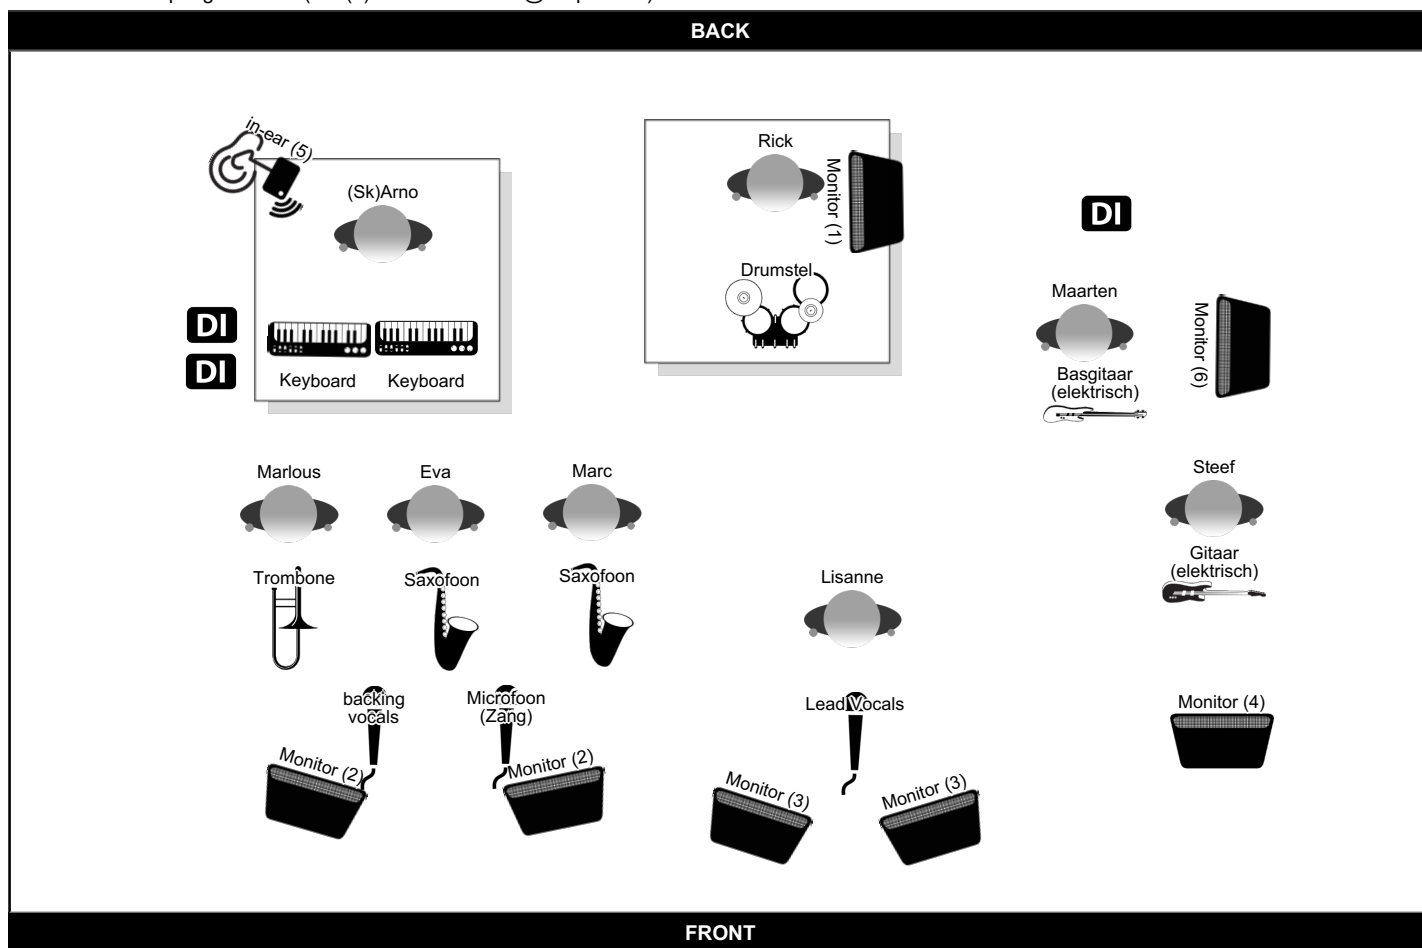

<http://www.skapiche.nl>

Contact: Marc Spring in 't Veld (+31(0)628737091 / info@skapiche.nl)

Extra Info

Skapiche?! Zenderfrequenties:

- 863.125 Eva
- 864.375 Marc
- 530.025
- t/m
- 530.559 Marlous
- 749.100 Arno in-ear
- 754.025
- 756.000
- 765.900
- 772.000
- 775.000
- 778.775
- 781.900 Arno in-ear

Monitor Groepen

Groep	Geluidsmix
Groep 1	Drummer: Een mix van alles met de zang iets lager van volume. A mix of everything with the vocals slightly lower in volume.
Groep 2	Blazers: Toetsen, Gitaar, Zang en vooral zichzelf!
Groep 3	Zang: Zichzelf, Toetsen, Gitaar
Groep 4	Gitarist: Toetsen, Gitaar, Zang, Blazers
Groep 5	Toetsen (in ear): Zang, Gitaar, Toetsen
Groep 6	Bassist: Toetsen, Zang, Blazers